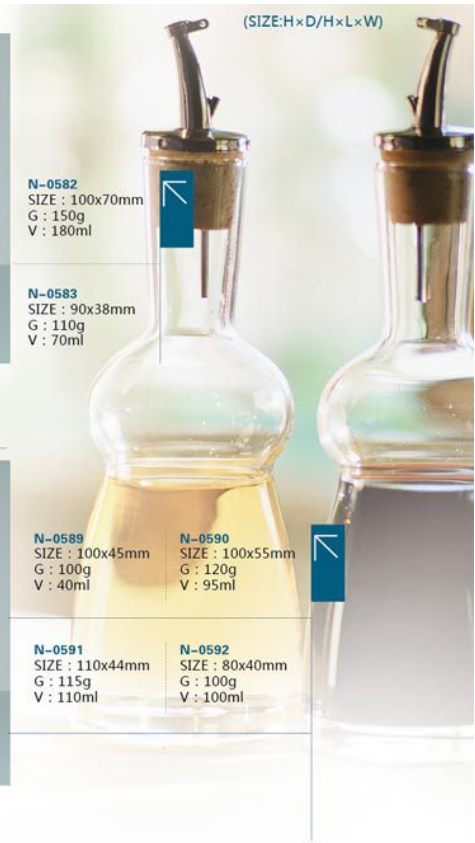

N-0563
 SIZE : 165x51mm
 G : 160g
 V : 140ml

N-0564
 SIZE : 126x70x38mm
 G : 140g
 V : 100ml

N-0565
 SIZE : 155x60mm
 G : 205g
 V : 175ml

N-0566
 SIZE : 145x60mm
 G : 200g
 V : 210ml

N-0567
 SIZE : 213x68mm
 G : 350g
 V : 530ml

N-0568
 SIZE : 153x55mm
 G : 155g
 V : 200ml

N-0569
 SIZE : 146x64mm
 G : 200g
 V : 270ml

简洁·流畅

洁白的底蕴，点缀上亮丽的色彩，在材质轻便的衬托下，很容易让人的心情变得放松与多彩。

N-0570 SIZE : 94x74mm G : 200g V : 245ml	W-0571 SIZE : 128x72mm G : 320g V : 315ml	W-0572 SIZE : 127x86mm G : 300g V : 570ml
--	---	---

N-0573 SIZE : 108x43mm G : 125g V : 80ml	N-0574 SIZE : 105x42mm G : 100g V : 75ml	N-0575 SIZE : 98x52mm G : 130g V : 110ml	N-0576 SIZE : 128x72mm G : 195g V : 160ml
--	--	--	---

N-0577 SIZE : 90x41mm G : 115g V : 80ml	N-0578 SIZE : 91x45mm G : 120g V : 80ml	N-0579 SIZE : 88x39mm G : 85g V : 60ml	N-0580 SIZE : 91x45mm G : 120g V : 80ml	N-0581 SIZE : 88x68mm G : 122g V : 120ml	0583
---	---	--	---	--	-------------

N-0584 SIZE : 90x50mm G : 100g V : 75ml	N-0585 SIZE : 90x46mm G : 90g V : 65ml	N-0586 SIZE : 103x43mm G : 120g V : 70ml	W-0587 SIZE : 80x67mm G : 150g V : 140ml	N-0588 SIZE : 82x68mm G : 140g V : 170ml
---	--	--	--	--