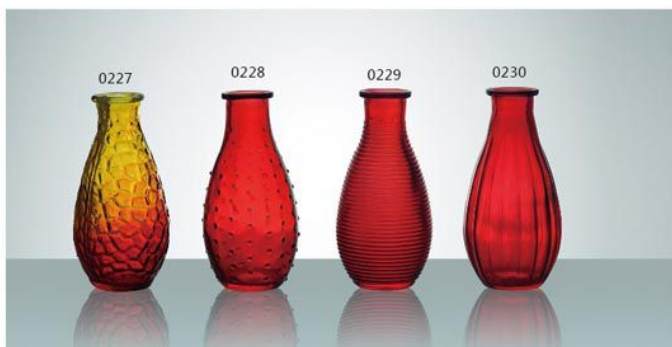

W-0227 SIZE : 139x70mm G : 190g V : 230ml	W-0228 SIZE : 140x70mm G : 195g V : 260ml	W-0229 SIZE : 140x70mm G : 190g V : 235ml	W-0230 SIZE : 140x70mm G : 190g V : 240ml