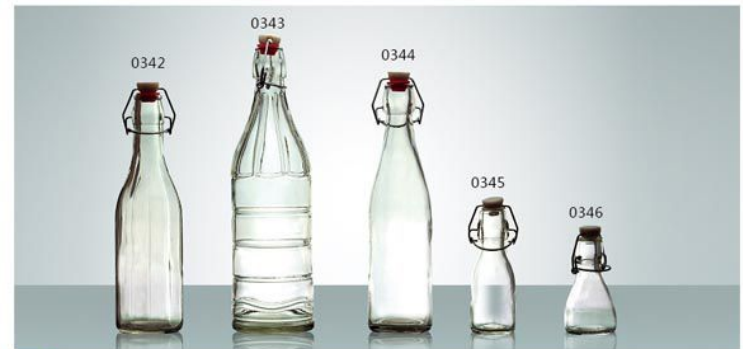

N-0342 SIZE : 247x72mm G : 480g V : 515ml	N-0343 SIZE : 300x90mm G : 620g V : 1035ml	N-0344 SIZE : 260x69mm G : 410g V : 550ml	N-0345 SIZE : 130x48mm G : 160g V : 110ml	N-0346 SIZE : 98x55mm G : 140g V : 80ml